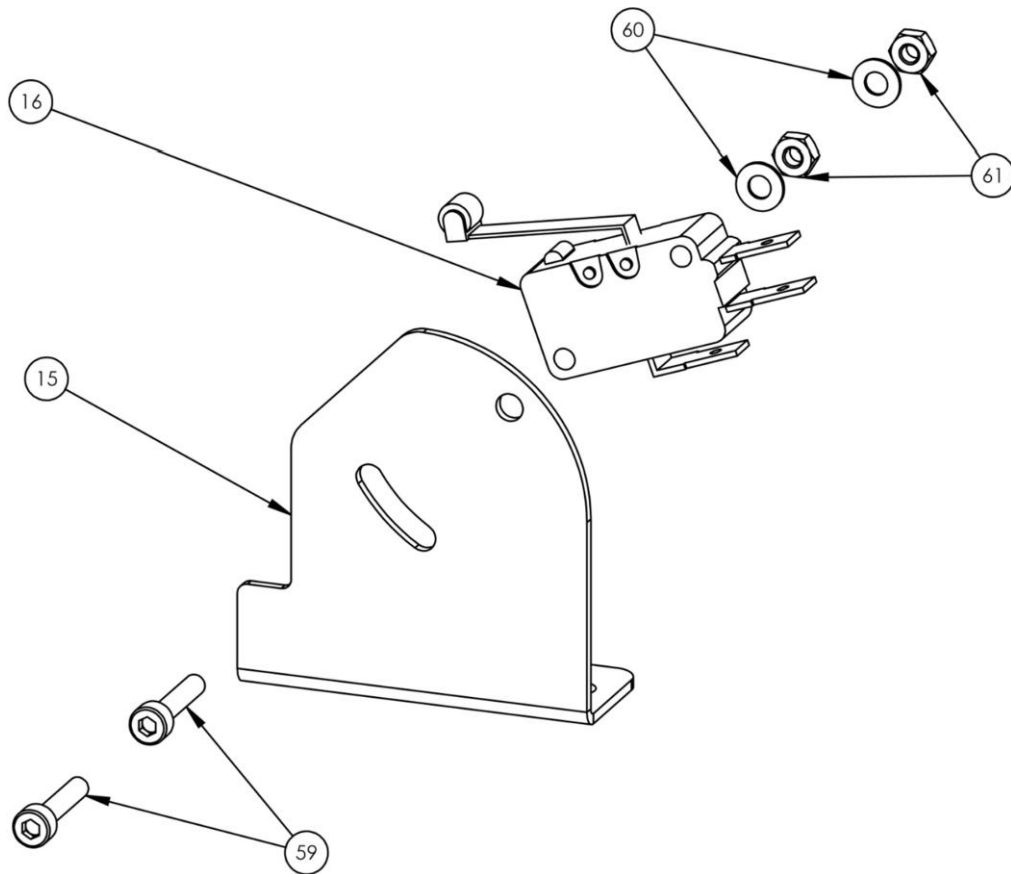

SPIRAL DOUGH KNEADER - Exploded view - Microswitch

SPIRAL DOUGH KNEADER - Parts list - Microswitch

Pos.	Code	Item	Description	V	W&T	Ref.	Notes	S/N break
15	0DF202	CIL00115	LID MICROSWITCH BRACKET					
16	0DF203	CIL00113	MICROSWITCH D3V	X				
59	0DF230	BIL00015	SOCKET HEAD SCREW M3x16A2					
60	0D5620	BIL00043	FLAT WASHER 3 x 7 x 0.5					
61	033987	BIL00016	NUT M3 A2