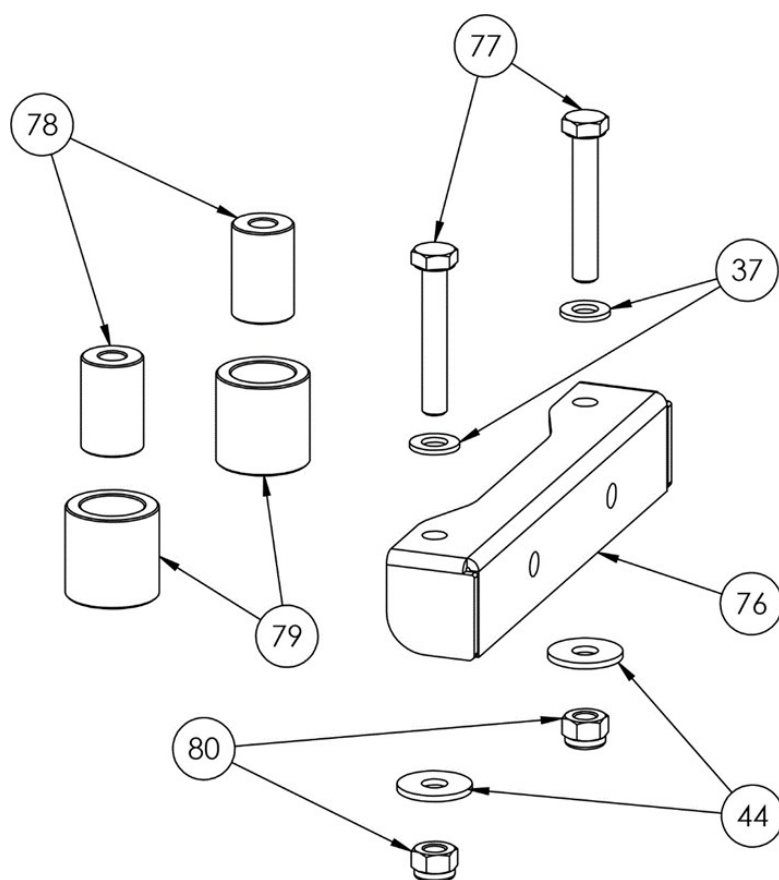

SPIRAL DOUGH KNEADER - Parts list - Lid

Pos.	Code	Item	Description	V	W&T	Ref.	Notes	S/N break
18	0DF287	CIL00070	LID SHAFT					
19	0DF206	CIL00038	MICROSWITCH HUB					
21	0DF314	CIL00037	LID L62					
51	0D2320	BIL00019	POINT GRUB SCREW M6 x 8 ZN					
52	0D2109	BIL00018	POINT GRUB SCREW M5 x 8 ZN					

SPIRAL DOUGH KNEADER - Exploded view - Tensioner

SPIRAL DOUGH KNEADER - Parts list - Tensioner

Pos.	Code	Item	Description	V	W&T	Ref.	Notes	S/N break
55	0D0537	BIL00013	HEX HEAD SCREW M5 x 10 ZN					
56	0D0500	BIL00010	SELF-LOCKING NUT M5 ZN					

SPIRAL DOUGH KNEADER - Exploded view - Microswitch

SPIRAL DOUGH KNEADER - Parts list - Microswitch

Pos.	Code	Item	Description	V	W&T	Ref.	Notes	S/N break
15	0DF202	CIL00115	LID MICROSWITCH BRACKET					
16	0DF203	CIL00113	MICROSWITCH D3V	X				
59	0DF230	BIL00015	SOCKET HEAD SCREW M3x16A2					
60	0D5620	BIL00043	FLAT WASHER 3 x 7 x 0.5					
61	033987	BIL00016	NUT M3 A2					

SPIRAL DOUGH KNEADER - Parts list - Bowl rolls support

Pos.	Code	Item	Description	V	W&T	Ref.	Notes	S/N break
37	0KQ524	BIL00035	FLAT WASHER 8 ZN					
44	0D0630	BIL00036	FLAT WASHER 8 x 24 ZN					
76	0DF264	CIL00131	BOWL ROLLS SUPPORT					
77	0D3488	BIL00051	TE SCREW M8 x 50 ZN					
78	0DF265	CIL00133	GV ROLLER BUSH D20 x 31					
79	0DF266	CIL00132	BOWL GUIDE ROLLERD					
80	0D0641	BIL00050	SELF BLOCKING NUT M8 ZN					